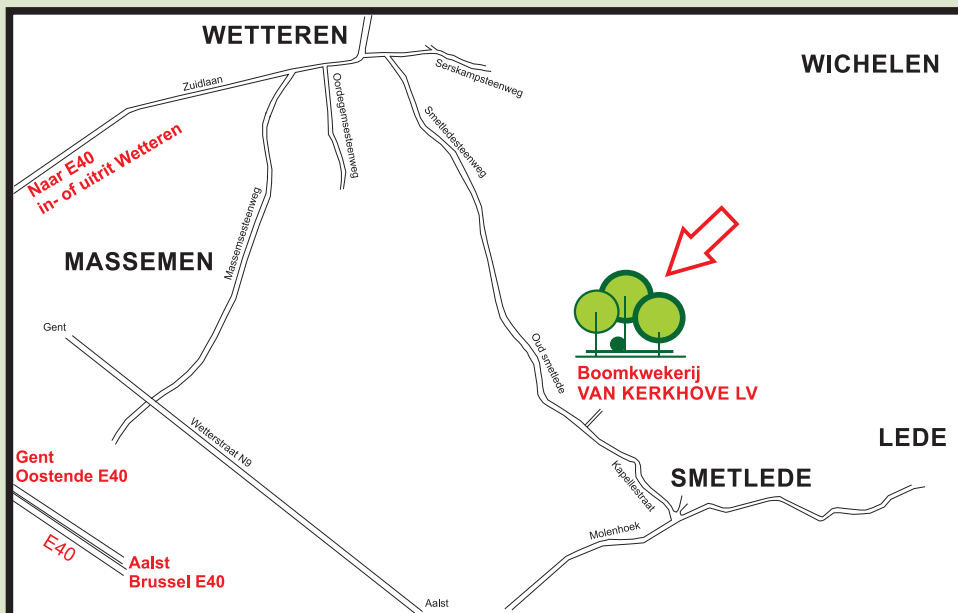

Boomkwekerij Van Kerkhove LV

Oud-Smetlede 29

9340 Smetlede (Lede)

Tel. 09/366 25 97

Fax : 09/366 26 98

E-mail : geert.vankerkhove@hotmail.com

info@boomkwekerijvankerkhove.be

www.boomkwekerijvankerkhove.be

**BOOMKWEKERIJ
VAN KERKHOVE**

Gsm Geert : 0474/24 70 11

Gsm Jan : 0470/02 86 97

BTW nr. : BE 0699 700 293